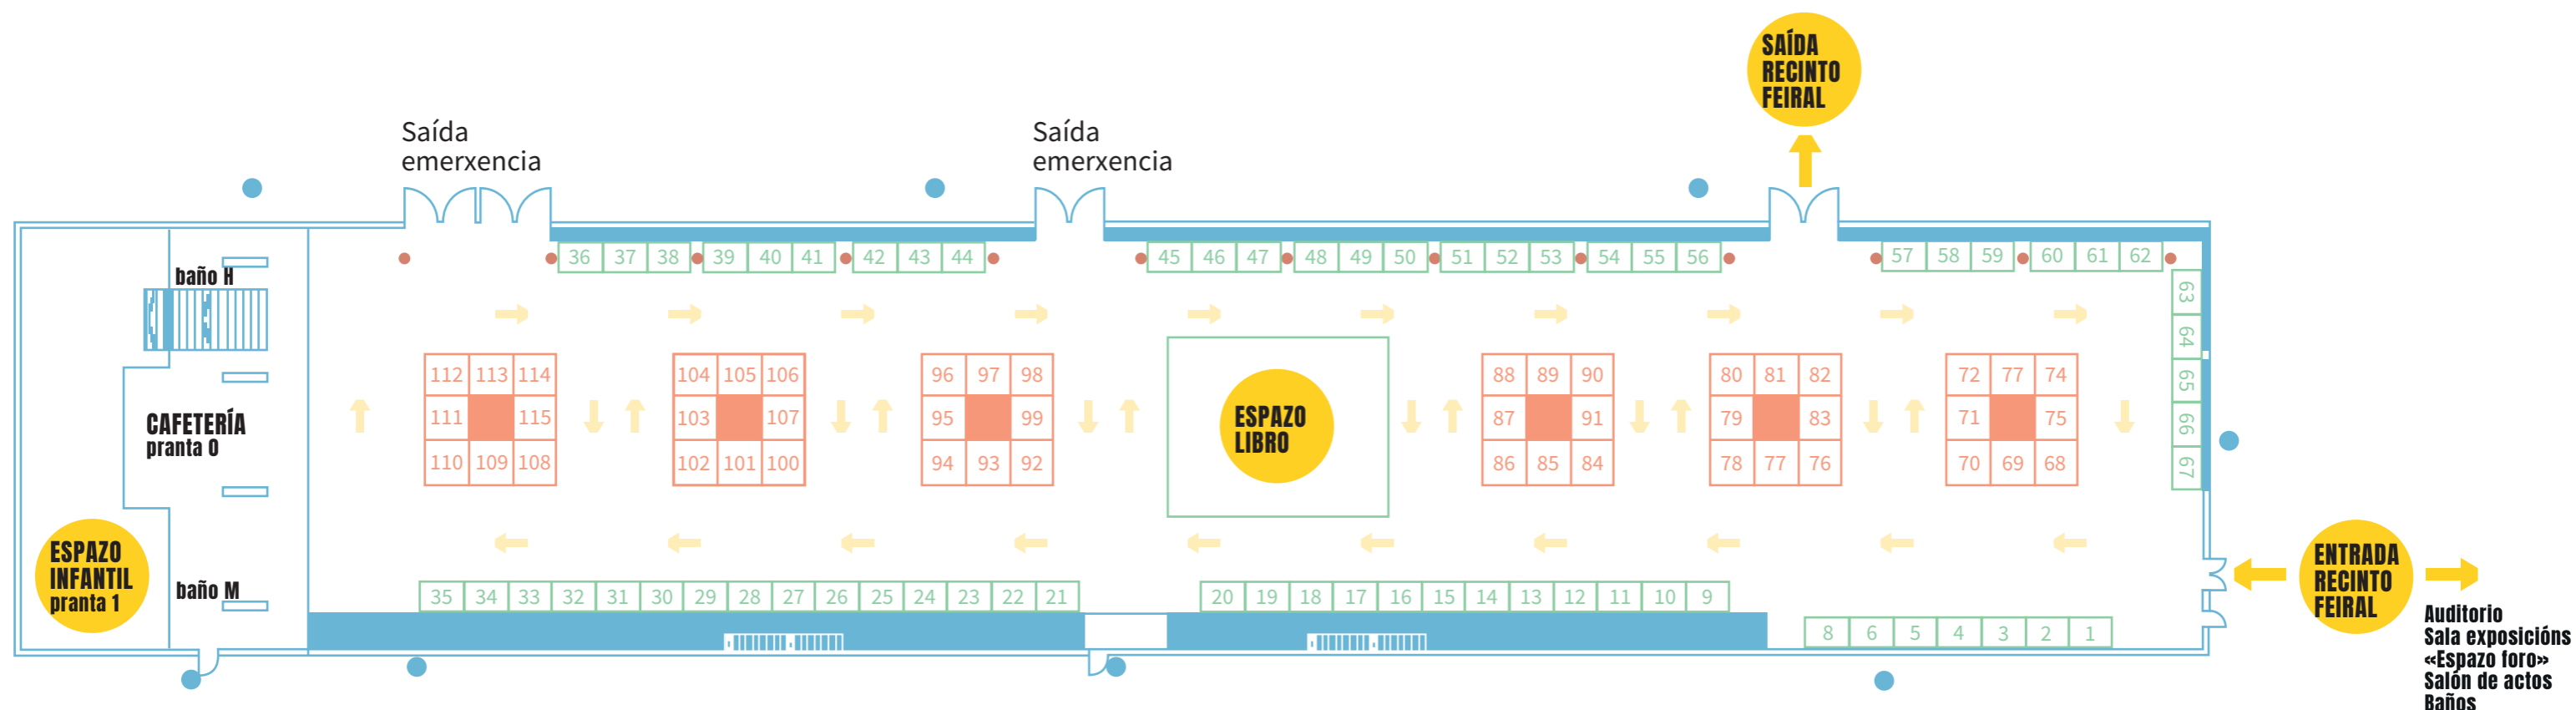

PLANO EXPOSITORES

**TOTAL
 ESPAZO
 834m²**

**67
 POSTOS
 3X2**

**48
 POSTOS
 3X3**

**NUMERACIÓN
 DE POSTOS/TAMAÑO**
 Do 1 ao 67 ----- 3 x 2 m
 Do 68 ao 115 ----- 3 x 3 m

Auditorio
 Sala exposicións
 «Espazo foro»
 Salón de actos
 Baños